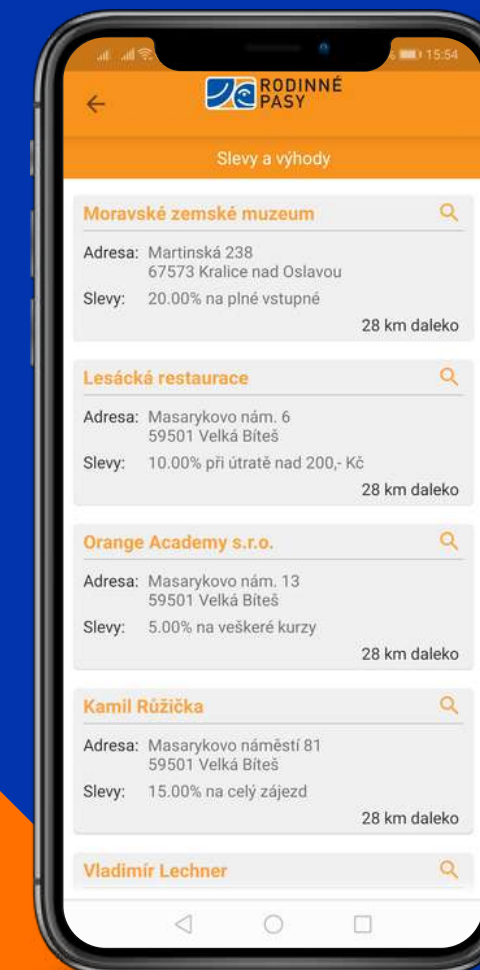

Mobilní aplikace

- Zdarma ke stažení na Google Play i App Store
- Nabídka dle aktuální lokalizace
- Vyhledání všech poskytovatelů slev
- Název, výše slevy, vzdálenost
- Novinky v projektu
- Užitečné odkazy a kontakty
- Aplikace pro rodiny z kraje, které ji podporují (6):
  - Jihomoravský, Středočeský, Vysočina, Ústecký, Královéhradecký, Olomoucký.