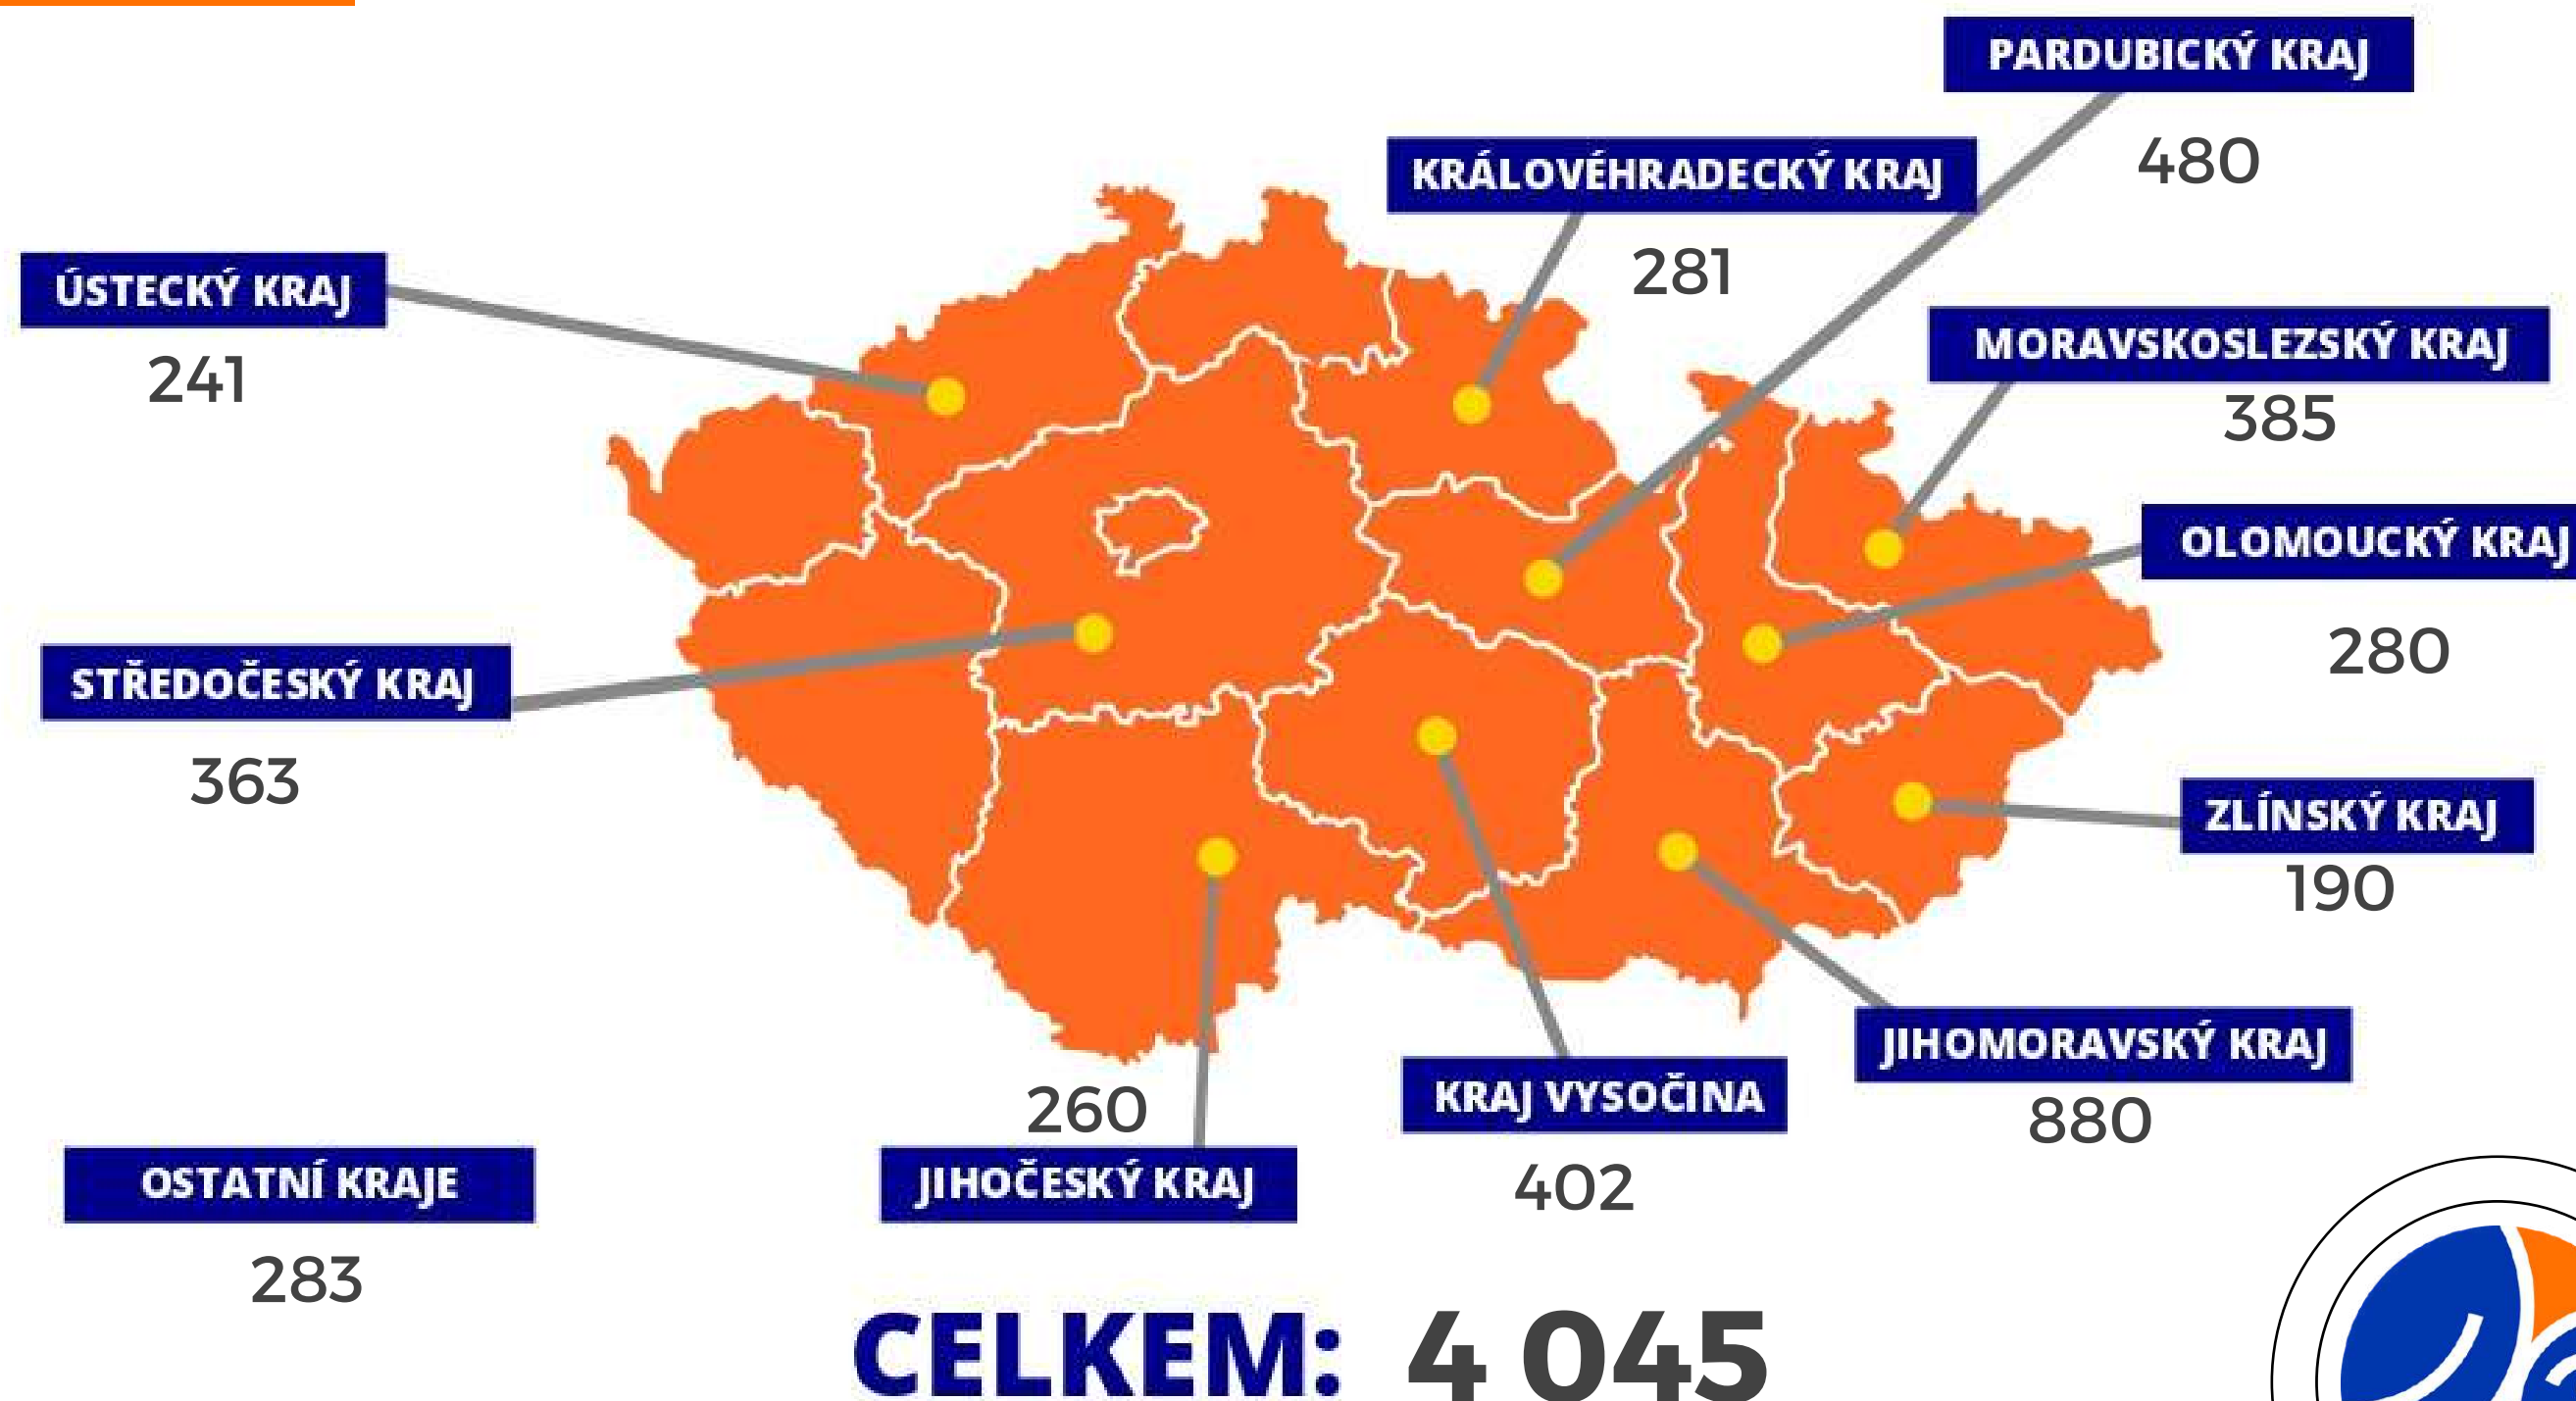

Sít' poskytovatelů slev