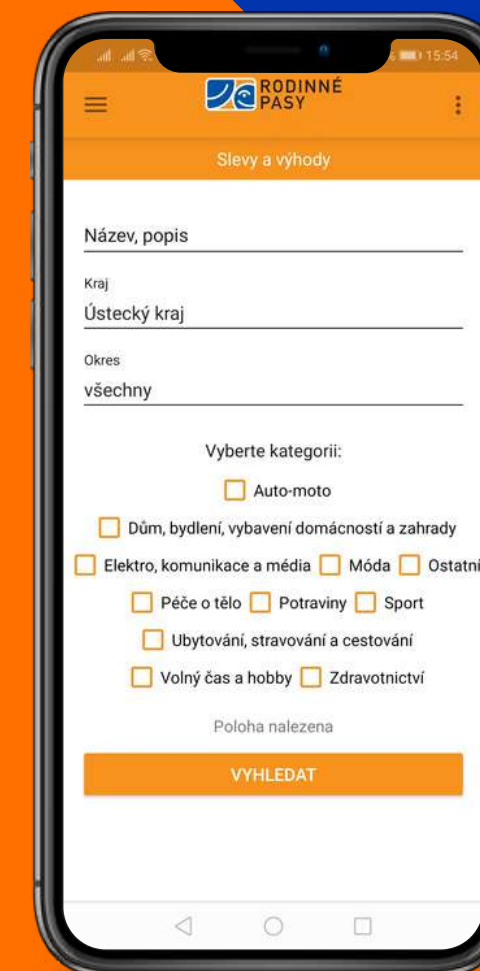

Mobilní aplikace

- Zdarma ke stažení na Google Play i App Store
- Nabídka dle aktuální lokalizace
- Vyhledání všech poskytovatelů slev
- Název, výše slevy, vzdálenost
- Novinky v projektu
- Užitečné odkazy a kontakty
- Aplikace pro rodiny z kraje, které ji podporují (6):
  - Jihomoravský, Středočeský, Vysočina, Ústecký, Královéhradecký, Olomoucký.