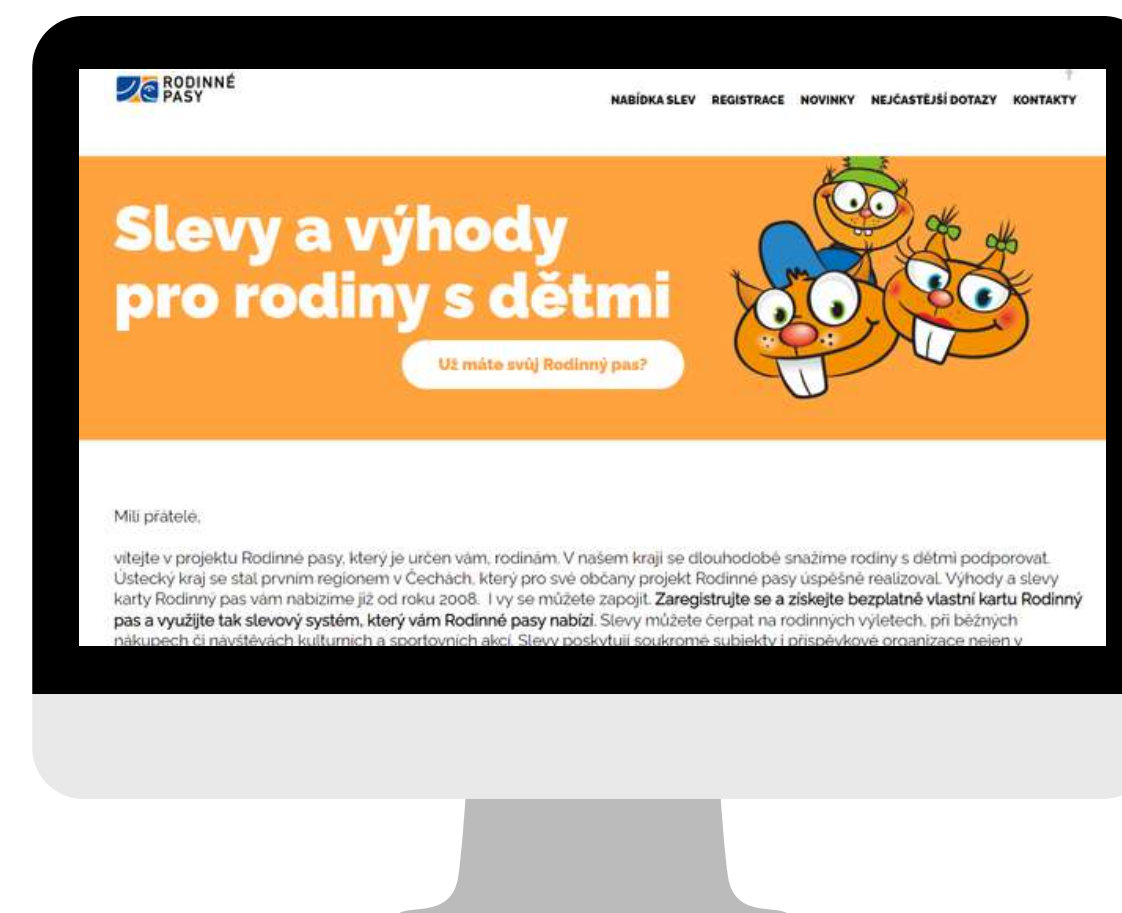

Webové stránky projektu

- Informace o projektu
- Vyhledávání poskytovatelů slev dle služby, místa a výše slev
- Registrace do projektu
- Sekce nejčastějších dotazů, zajímavé rady
- Novinky, speciální akce a pozvánky
- Kalendář akcí